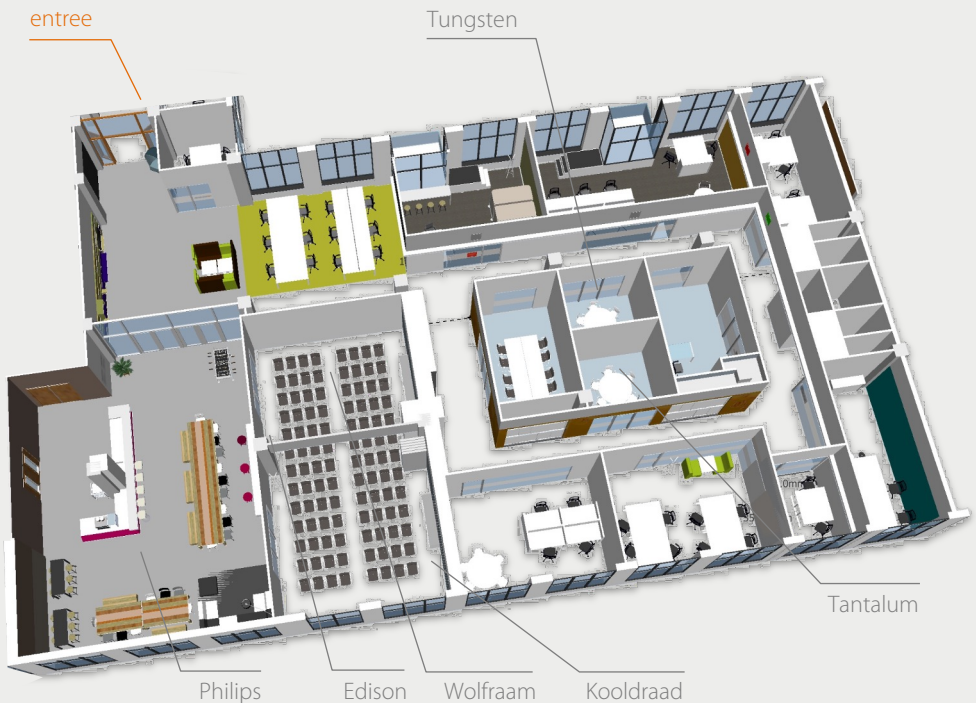

m <sup>2</sup>	car	cab	the	rec
98	28	40	90	-

**Glou**  
work space for professionals

**Elektron** – praktische ruimte, flexibel in te delen, met zicht op Emmasingel.

m <sup>2</sup>	car	cab	the	rec
75	20	32	50	-

**LED** – ruimte met veel daglicht, frans balkon en uitzicht op Philips' eerste gloeilampenfabriek.

m <sup>2</sup>	car	cab	the	rec
67	20	32	50	-

**iGluu**  
work space for professionals

**iGluu**  
work space for professionals

## Zalen en capaciteiten

Op de volgende twee pagina's vind je een overzicht van de vergaderzalen bij de hoofdingang van Igluu: het achterschip. Daarbij zijn de maximale capaciteiten in diverse opstellingen aangegeven.