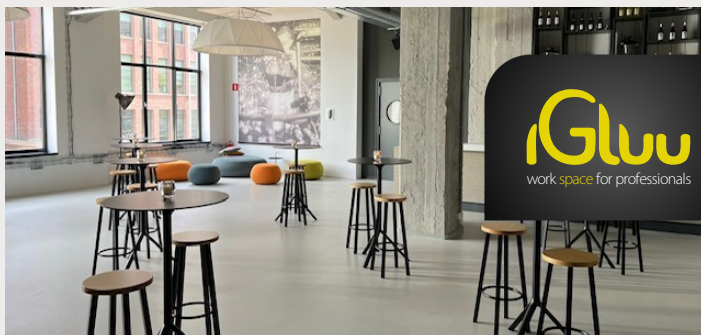

Lichttoren Lounge – sfeervolle ruimte met bar. Flexibel in te delen. Ook voor receptie of diner.

m²	car	cab	the	rec
130	28	50	90	90