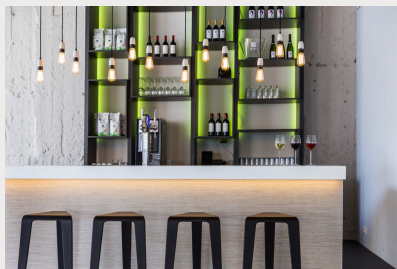

Panorama uitzicht

Veel licht en vooral een schitterend uitzicht over de binnenstad. In de avond ontdek je waarom Eindhoven ook wel 'Lichtstad' wordt genoemd.