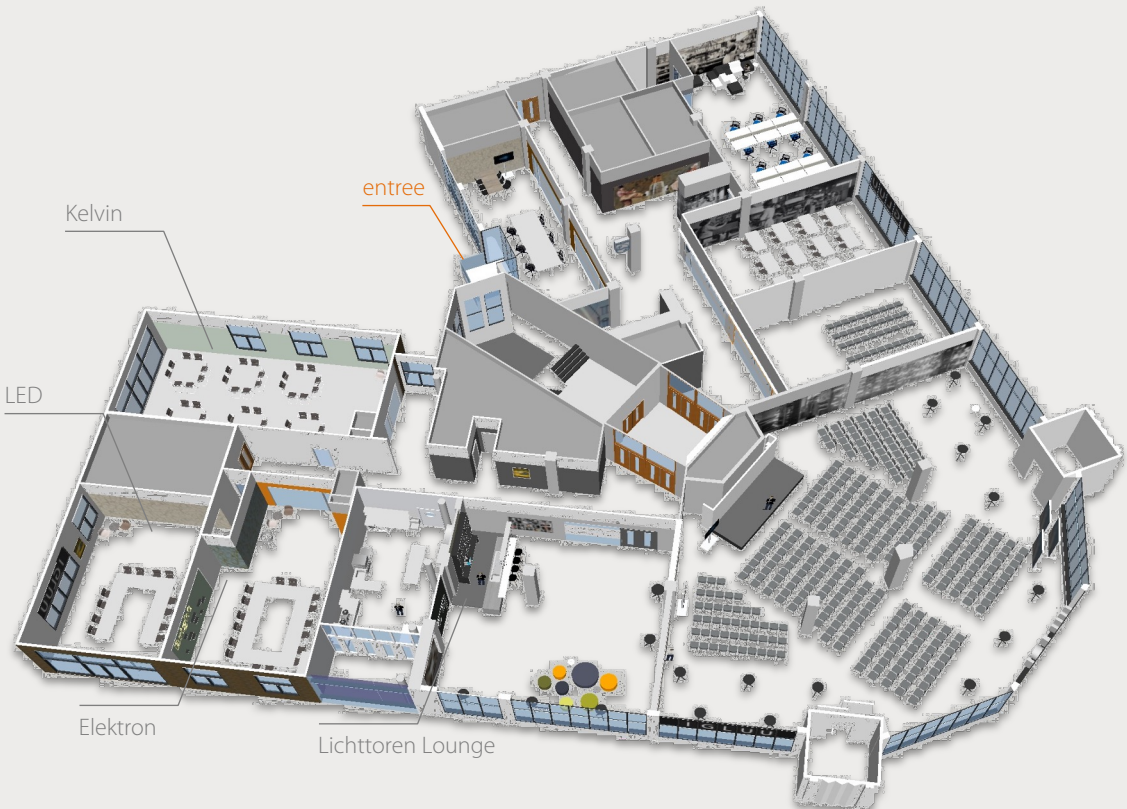

iGluu
work space for professionals

iGluu
work space for professionals

Zalen en capaciteiten

De volgende twee pagina's bieden een overzicht van de zalen in het voorschip van Igluu, bij de evenementeningang, inclusief oppervlaktes en capaciteiten. Het gehele voorschip is exclusief af te huren voor congressen en andere grote bijeenkomsten.