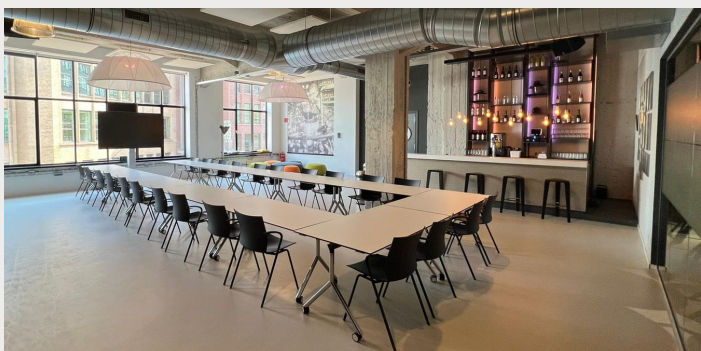

## De Lichttoren Lounge

De Lichttorenlounge is een dynamische ruimte met een vrijdbaar groot scherm. De mogelijkheden in deze ruimte zijn eindeloos. Deze ruime met eigen bar is perfect voor een informele vergadering, brainstormsessie, borrel of private dinner.

## Industriële uitstraling

Robuuste pilaren, hoge plafons en grote raampartijen herinneren je aan de geschiedenis van de ruimte als Philips gloeilampen fabriek.

**Lichttoren Lounge** – sfeervolle ruimte met bar. Flexibel in te delen. Ook voor receptie of diner.

m <sup>2</sup>	car	cab	the	rec
130	28	50	90	90

## Lichttoren lounge

De Lichttoren lounge is een zaal met lounge en een panorama view over de stad. Door de industriële uitstraling is het ook een unieke setting voor een productpresentatie, livesream, of uitgebreid diner. De arrangementsprijzen in deze brochure zijn niet van toepassing op de Lichttoren lounge, maar we maken graag een offerte op maat!